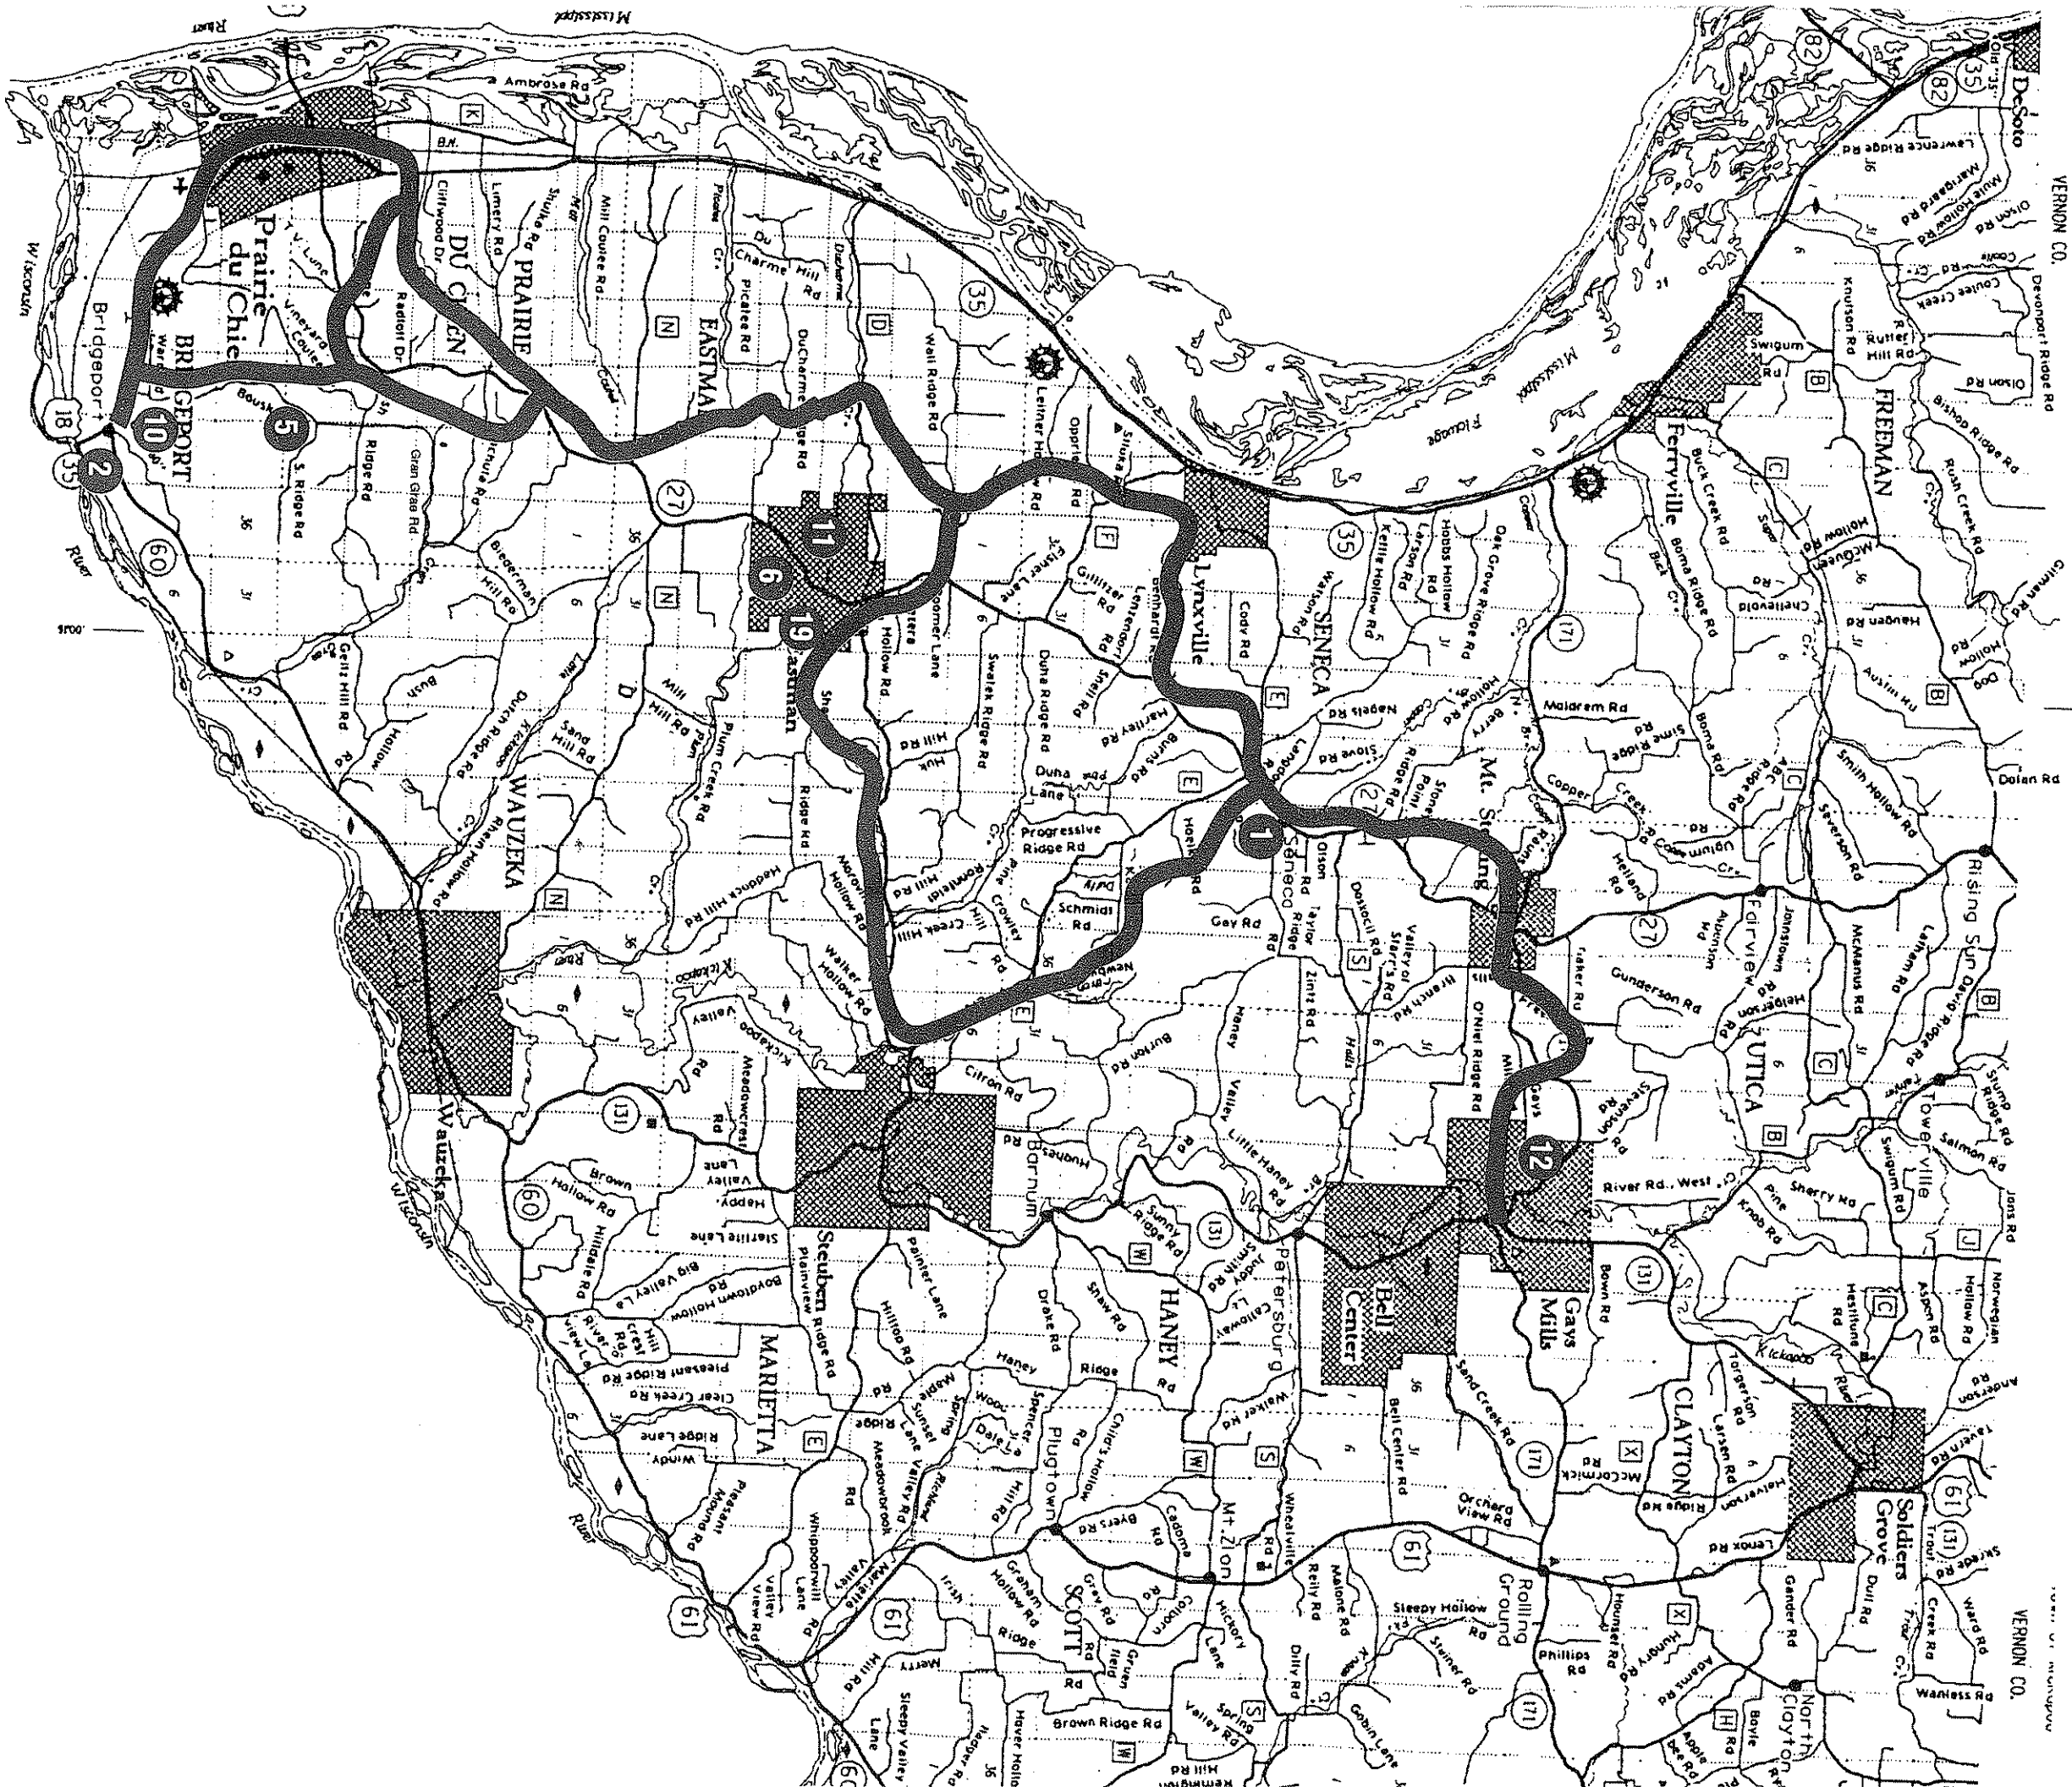

# THIS MAP!

VERNON CO.

VERNON CO.

## STARK'S

## PORT SHOP

W. BLACKHAWK AVE.  
 PRAIRIE DU CHIEN, WI 53821

- Dimension Lumber
- Siding • Treated Lumber
- Paneling • Merrilat Cabinets
- Plumbing • And Much More

420 N. Marquette Road

P.O. Box 436 • Hwys. 35 & 18 South  
 Prairie du Chien, WI 53821  
 608-326-6082 • Reservations 800-234-6082  
 E-mail: [reservations@bridgeportinn.com](mailto:reservations@bridgeportinn.com)